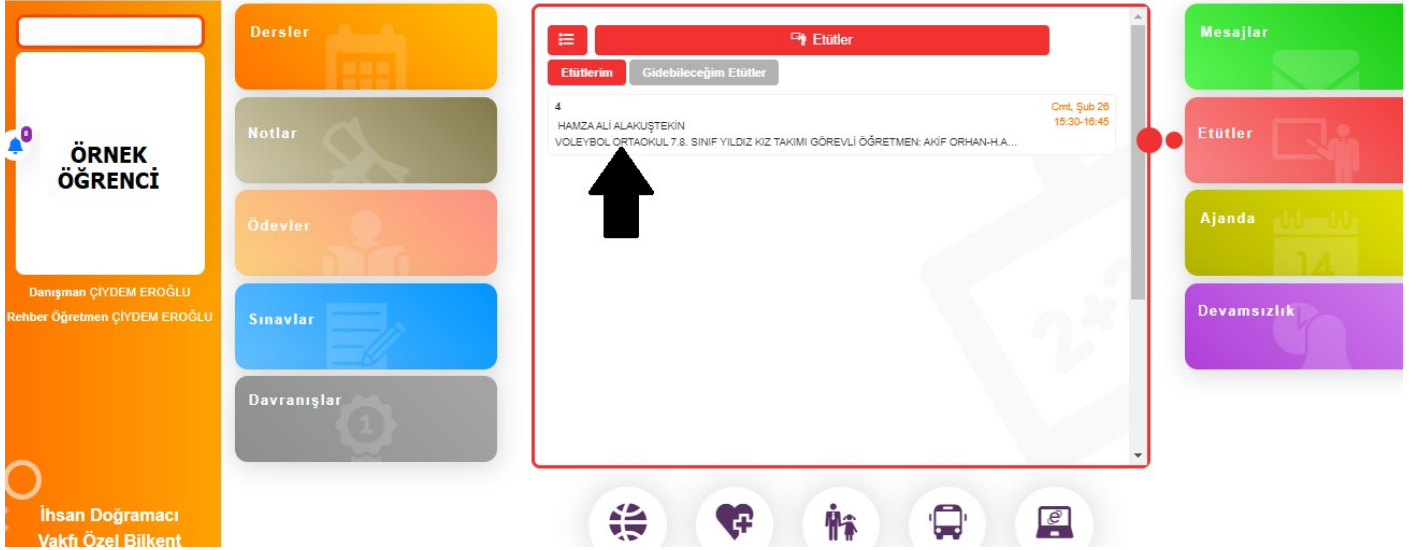

1. AŞAMA: K12Net'e VELİ PORTALINDAN giriş yapılarak **etütler** sekmesinden gidebileceğim **etütler** ekranına giriş yapılır.

2. AŞAMA: Girebileceğim etütler sekmesinden katılabileceğiniz **etkinlikleri** görebilirsiniz. **Tercih ettiğiniz etkinlik ya da etkinliklerin üzerine tıklayınız.**

3. AŞAMA: Açılan ekrandan **kayıt** yapılmak istenen **etkinliklere KATIL** işaretini tıklayarak işleminizi gerçekleştirebilirsiniz.

4. AŞAMA: Katılımını gerçekleştirdiğiniz etkinlik ya da etkinlikleri **etütlerim** ekranından görebilirsiniz.