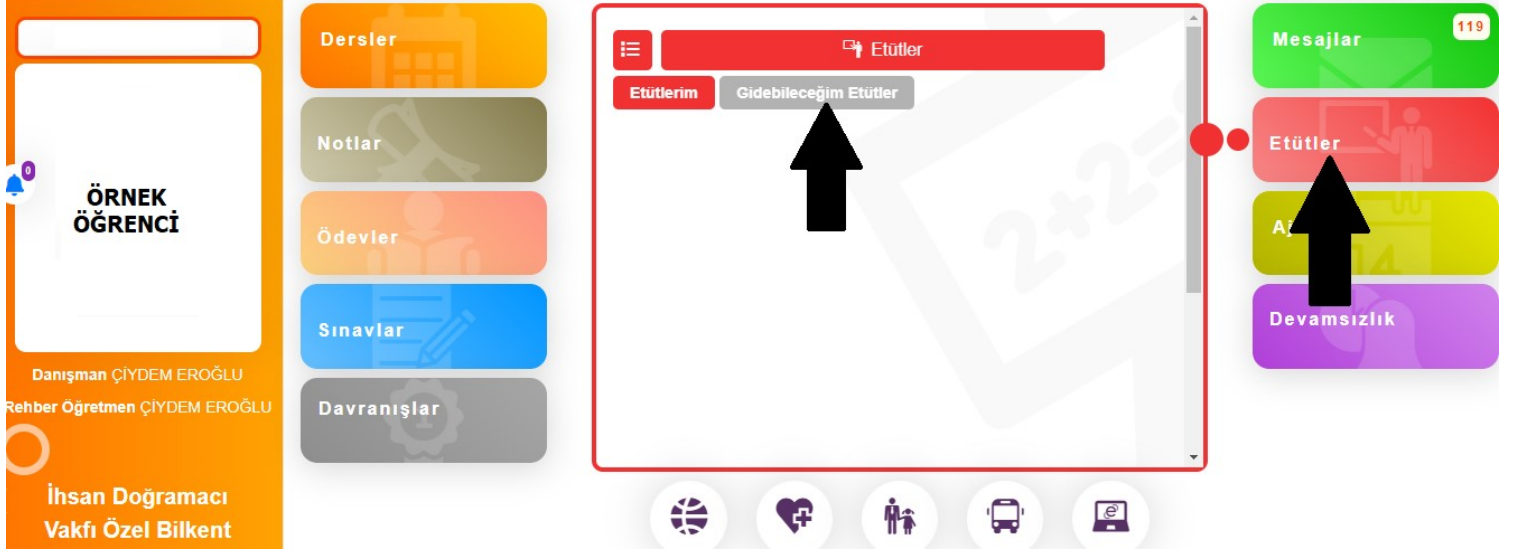

1. AŞAMA: K12Net'e VELİ PORTALINDAN giriş yapılarak **etütler** sekmesinden gidebileceğim **etütler** ekranına giriş yapılır.

2. AŞAMA: Girebileceğim etütler sekmesinden katılabileceğiniz **etkinlikleri** görebilirsiniz. **Tercih ettiğiniz etkinlik ya da etkinliklerin üzerine tıklayınız.**

3. AŞAMA: Açılan ekrandan **kayıt** yapılmak istenen **etkinliklere KATIL** işaretini tıklayarak işleminizi gerçekleştirebilirsiniz.

4. AŞAMA: Katılımını gerçekleştirdiğiniz etkinlik ya da etkinlikleri **etütlerim** ekranından görebilirsiniz.